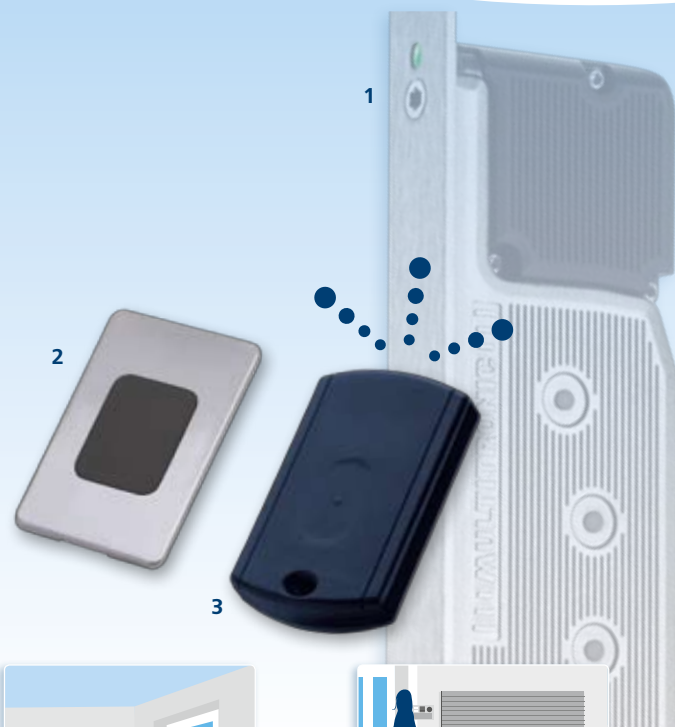

#### High security

- Cifratura criptata nella trasmissione del segnale garantisce una sicurezza affidabile
- Il sistema è protetto contro l'abbinamento di altri sistemi di trasmissione radio e ne impedisce l'accoppiamento
- Grazie al pulsante di attivazione posizionato all'esterno della porta, la porta non può essere aperta involontariamente.
- L'intervallo in cui viene rilevato il transponder **SmartTouch** può essere adattato alle proprie esigenze specifiche attraverso il telecomando Master che interviene nel modulo di ricezione radio fornito nel set.

#### SmartTouch - Set:

- 1 Modulo ricevitore
- 2 Tasto di attivazione con copertura in acciaio inox
- 3 Master transponder

**Sin llave para máxima facilidad de uso: acércate – toca – entra – SmartTouch** – el innovador sistema de acceso aporta una facilidad de uso y comodidad sin precedentes con las cerraduras multipuntos motorizadas **multitronic 881** y **autotronic 834**. Con un transponder activado en el bolsillo es suficiente con acercarse a la puerta y accionar el botón de apertura. El sistema identifica automáticamente el nivel de acceso de forma segura.

#### Alta seguridad

- La encriptación en la transmisión de la señal asegura la seguridad
- Gracias al botón de activación **SmartTouch** en el exterior de la puerta, ésta no puede ser abierta de forma accidental
- El rango en el que el transponder **SmartTouch** puede ser detectado se puede adaptar a las necesidades específicas individuales en el módulo de recepción a través del transponder maestro

#### SmartTouch - Set:

- 1 módulo de recepción
- 2 botón de activación con carcasa en acero inoxidable
- 3 transponder maestro